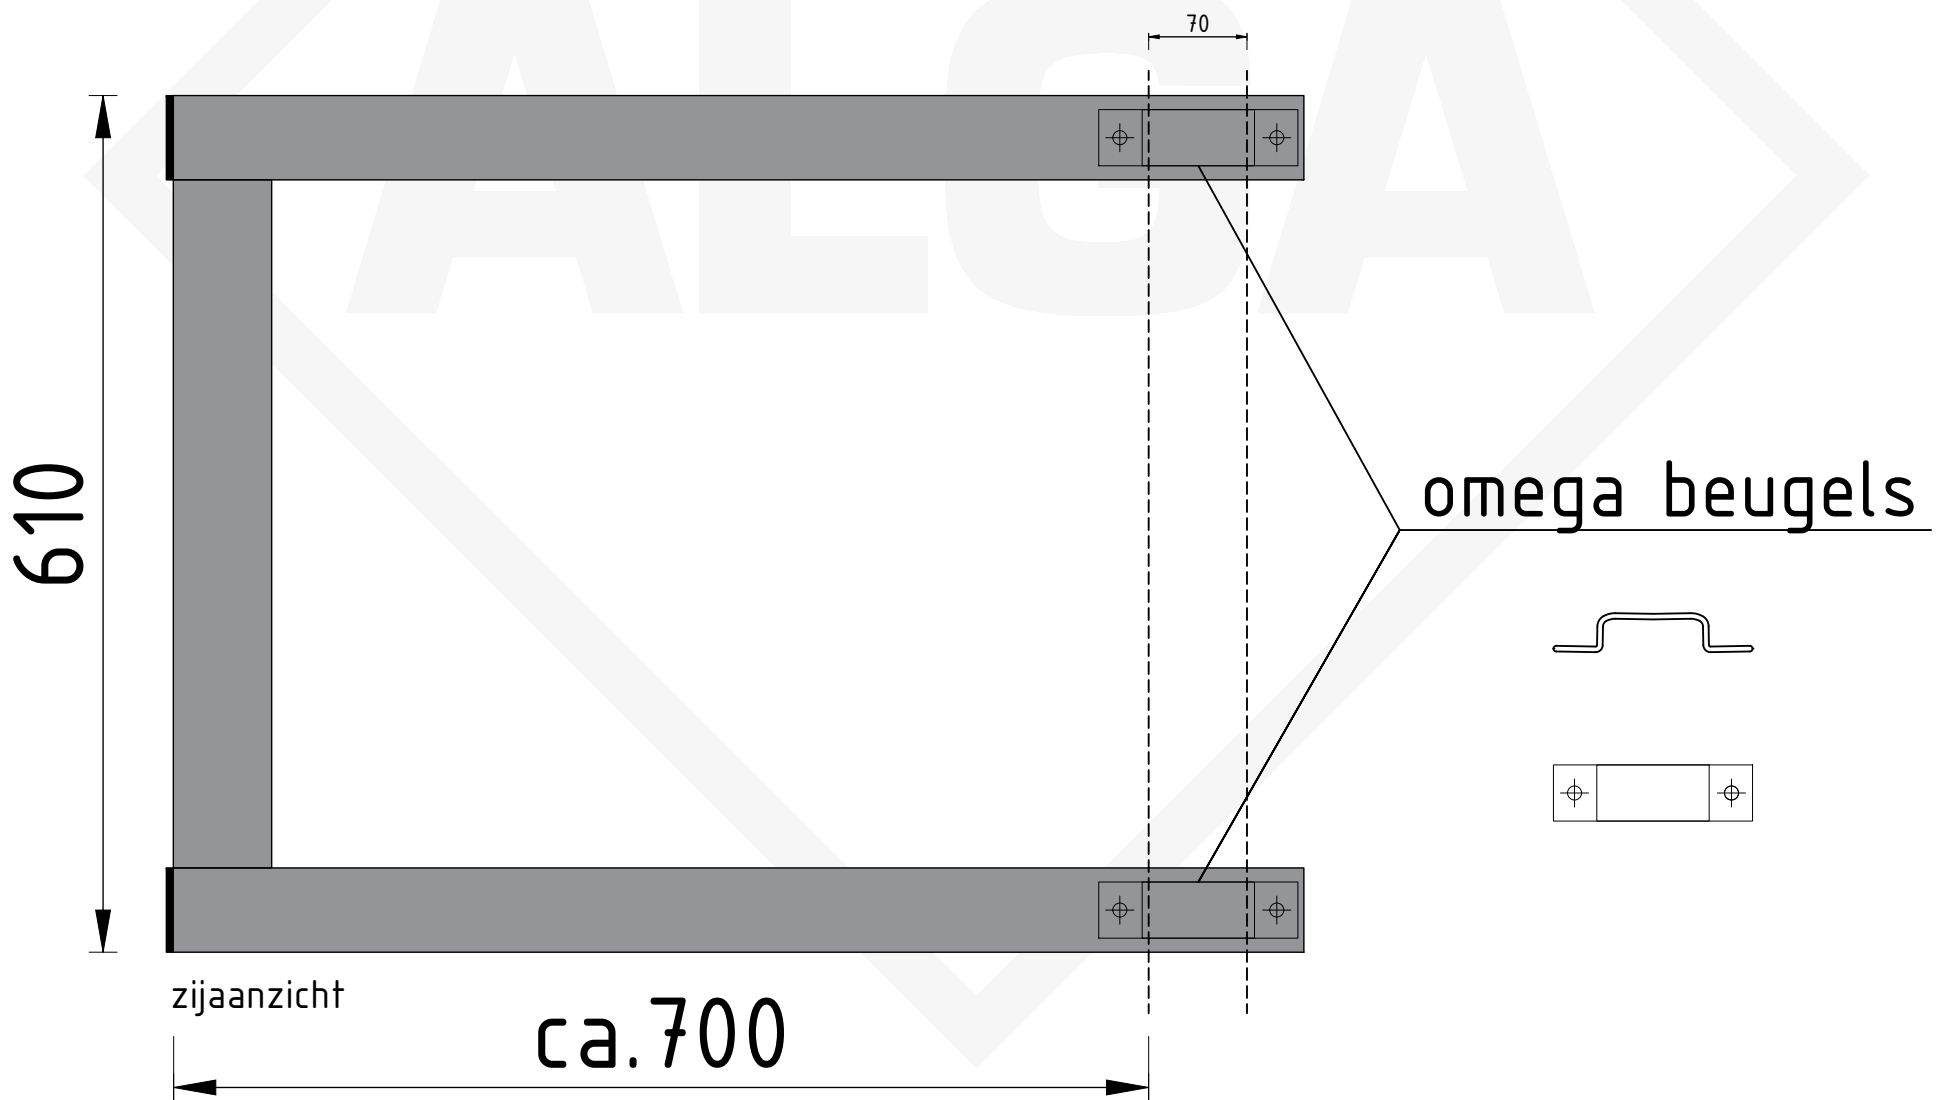

bovenaanzicht

Type. OREN1 (SET)
Artikel nr. 840012