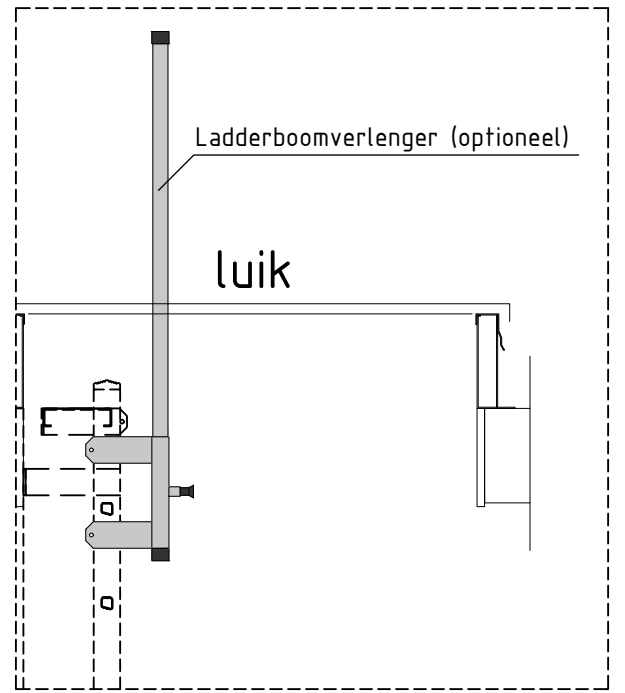

luik

Doorsnede

Type. KLB-137 LUIK
Artikel nr. 620137