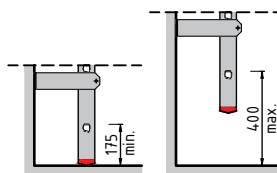

luik

Doorsnede

Type. KLB-137 LUIK
Artikel nr. 620137