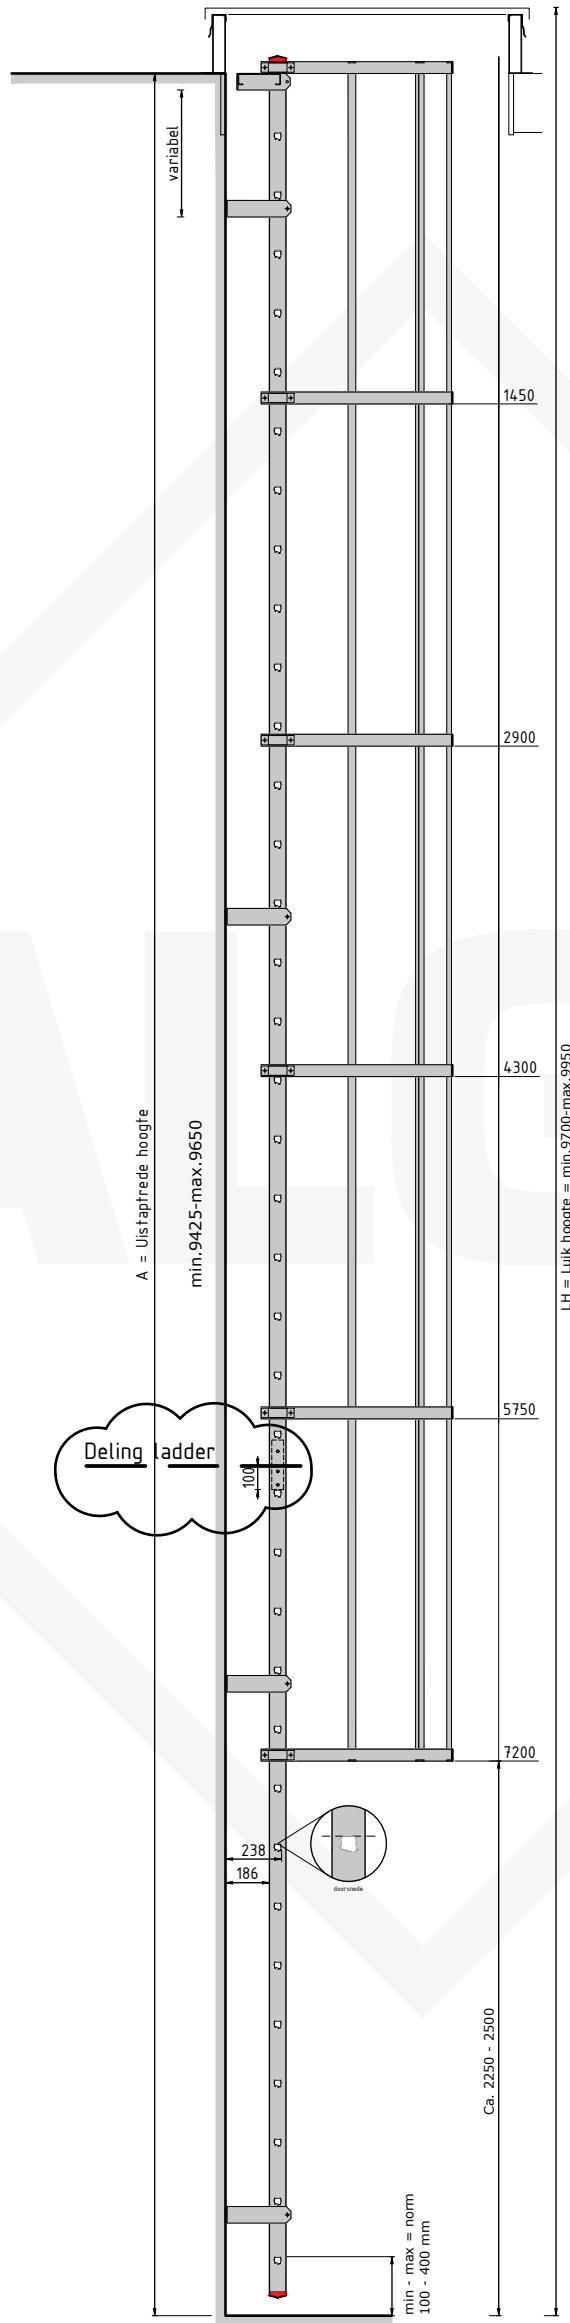

luik

Doorsnede

Type. KLB-137 LUIK
Artikel nr. 620137